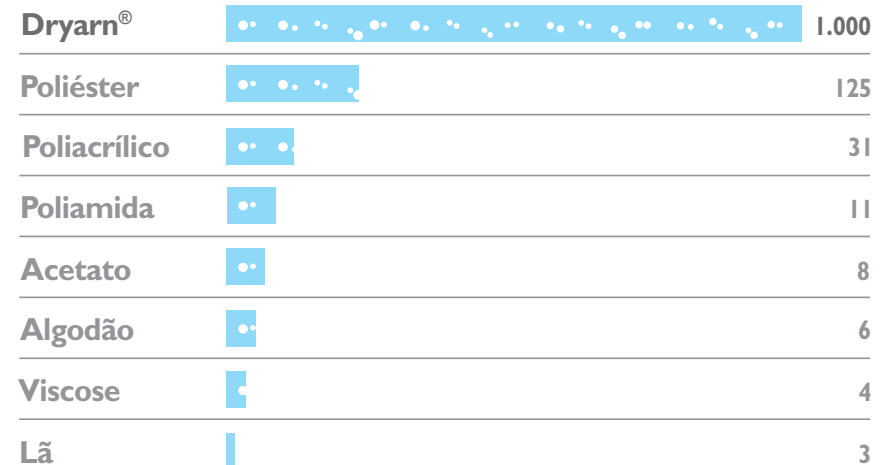

CAPACIDADE DE EXPULSÃO DO SUOR