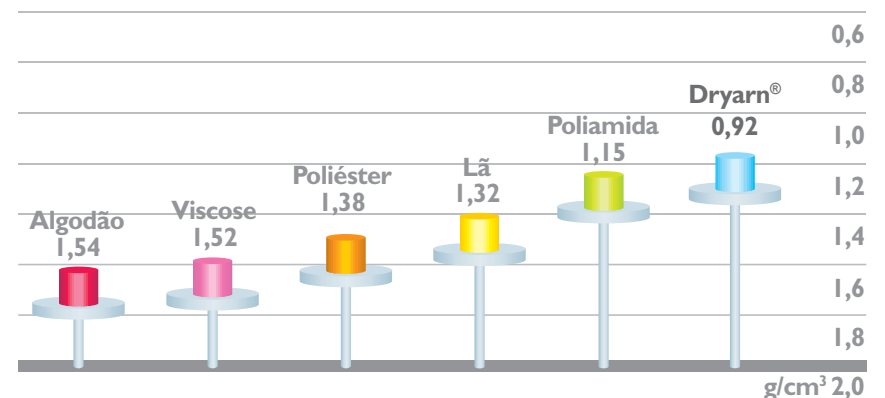

COMPARAÇÃO DO PESO DA FIBRA