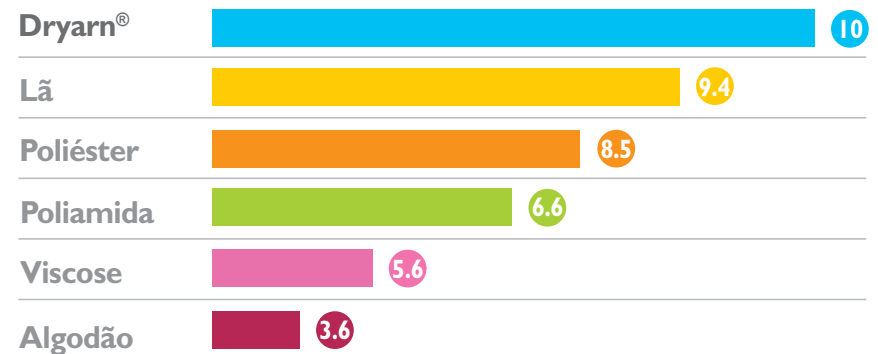

GRAU DE ISOLAMENTO TÉRMICO