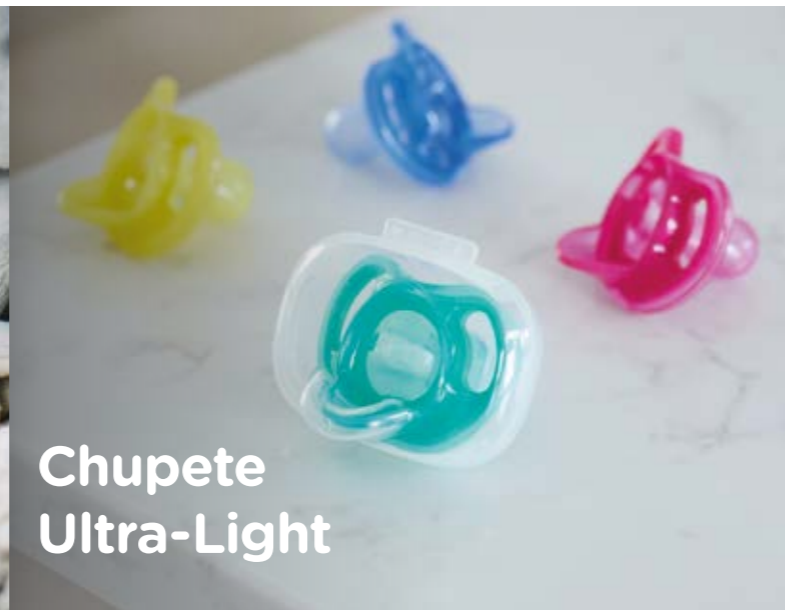

Chupete con forma de pecho Closer to Nature

Chupete Ultra-Light