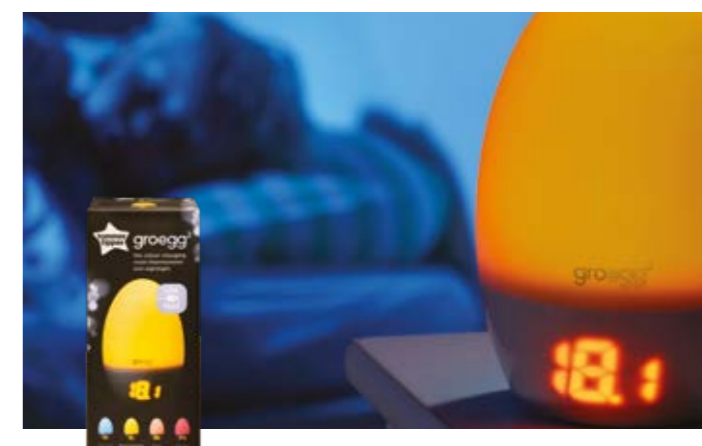

Termómetro ambiental y luz *Groegg*™

- **Termómetro ambiental que cambia de color:** indica la temperatura de la habitación y cambia de color para mostrar si hace demasiado frío (azul, menos de 16 °C), se encuentra a la temperatura adecuada (amarillo, 16-20 °C), el ambiente es cálido (naranja, 21-24 °C), o hace demasiado calor (rojo, más de 24 °C).
- **Luz nocturna:** Groegg² es también una luz nocturna con tres niveles de intensidad.
- **Índice de tog:** incluye una guía de referencia rápida con recomendaciones para escoger la ropa del bebé en función de la temperatura de la habitación.
- **Alimentación por USB:** no requiere pilas.

Producto	Ref	Blíster	Caja
DUERMEBEBÉS DREAMMAKER	491490	1	4
Luz nocturna 2 en 1 PINGÜINO	491008	1	3
TERMÓMETRO PARA HABITACIONES GROEGG2	491353	1	3