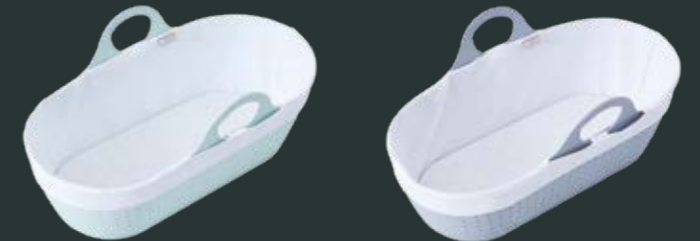

Steppeebag
Rainbow

Steppeebag
Sky Grey Marl

Steppeebag
Woodland Grofriends

	Producto	Ref	Blíster	Caja
6-18m	SACO DE DORMIR STEPPEEBAG RAINBOW 6-18 MESES 1.0 TOG	491577	1	1
	SACO DE DORMIR STEPPEEBAG RAINBOW 6-18 MESES 2.5 TOG	491579	1	1
	SACO DE DORMIR STEPPEEBAG WOODLAND GROFRIENDS 6-18 MESES 1.0 TOG	491590	1	1
	SACO DE DORMIR STEPPEEBAG WOODLAND GROFRIENDS 6-18 MESES 2.5 TOG	491591	1	1
18-36m	SACO DE DORMIR STEPPEEBAG RAINBOW 18-36 MESES 1.0 TOG	491578	1	1
	SACO DE DORMIR STEPPEEBAG RAINBOW 18-36 MESES 2.5 TOG	491580	1	1
	SACO DE DORMIR STEPPEEBAG SKY GREY MARL 18-36 MESES 1.0 TOG	491546	1	1
	SACO DE DORMIR STEPPEEBAG SKY GREY MARL 18-36 MESES 2.5 TOG	491547	1	1
	SACO DE DORMIR STEPPEEBAG WOODLAND GROFRIENDS 18-36 MESES 1.0 TOG	491592	1	1
	SACO DE DORMIR STEPPEEBAG WOODLAND GROFRIENDS 18-36 MESES 2.5 TOG	491593	1	1

Moisés Sleepee™

Capazo para bebé seguro, moderno y portátil: perfecto para mantener siempre cerca a tu recién nacido mientras duerme de día y de noche.

Transpirable - Más de 300 orificios de ventilación para un entorno totalmente ventilado