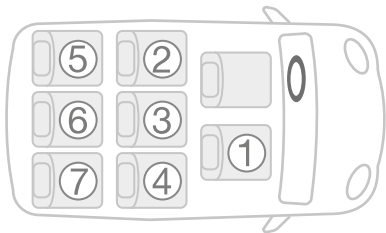

MAX-SAFE PRO SAFE-WAY M

LISTA DE TIPOS

ES

BRITAX RÖMER Child Safety EMEA
www.britax-roemer.com | contact@britax.com

1 Lista de tipos

⚠ ADVERTENCIA

Riesgo de lesiones por uso incorrecto

Esta lista de tipos y las instrucciones de uso separadas son parte integrante del producto y contribuyen a su uso seguro. No observar las instrucciones contenidas en el presente manual puede resultar en lesiones graves o incluso mortales.

- ▶ En caso de dudas, no utilice el producto y póngase en contacto de inmediato con su distribuidor especializado.
- ▶ Este producto sólo puede utilizarse en asientos de vehículos que hayan sido probados y homologados por nosotros.
- ▶ Estos asientos para vehículos se indican con números en esta lista de tipos. Los números se refieren a la posición en el vehículo.

ⓘ Si el vehículo deseado no figura en la lista de tipos, no dude en ponerse en contacto con nosotros.

⚠ ADVERTENCIA

Riesgo de lesiones debido a un pie de apoyo inestable

El pie de apoyo es un elemento de seguridad que forma parte integral del asiento infantil. **No** utilizar el pie de apoyo en un suelo estable del vehículo puede provocar lesiones graves o la muerte.