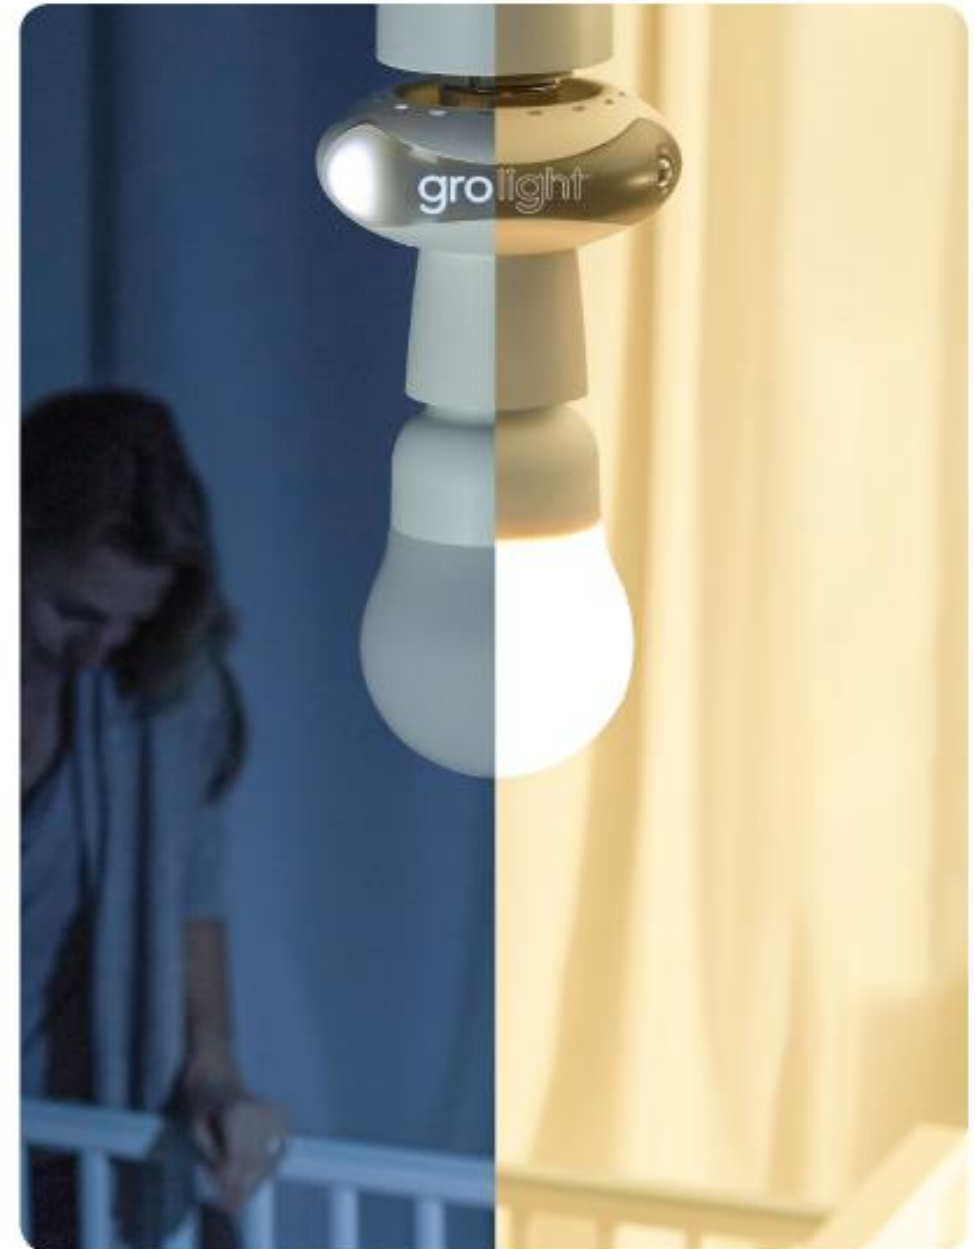

Cross selling opportunities