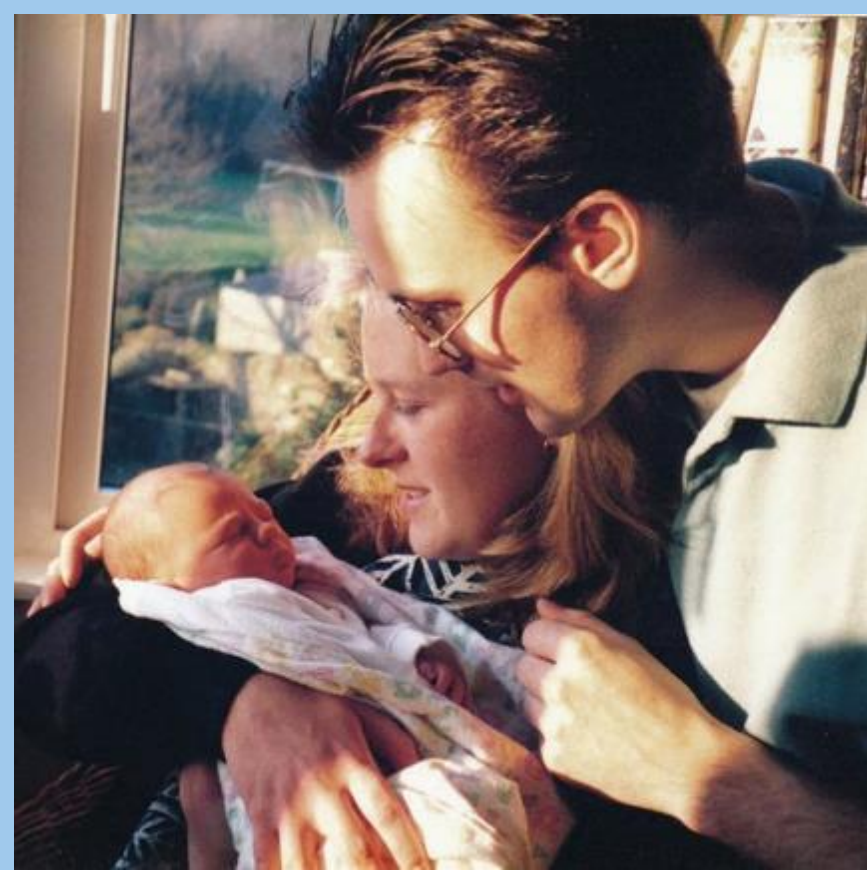

Manual de formación sobre productos Gro

The Gro Company fue fundada en 2000.

Tras la recomendación de su cuñada austriaca de que probasen los sacos de dormir para bebés, nació Grobag.

- **En 5 años, Gro consiguió que el uso de sacos de dormir para bebés pasase del 0 al 80 %.**
- **Hoy en día, el uso de sacos de dormir para bebés supera el 90 %.**
- **Gro ha cambiado radicalmente el modo en el que las familias británicas acuestan a sus pequeños.**

Rob y Ouvrielle Holmes con su bebé Sam

El proveedor líder en Reino Unido de soluciones para un sueño más seguro demostradas y con amplio reconocimiento para bebés y niños pequeños

- The Gro Company es la marca de descanso del bebé líder en Reino Unido.
- Presencia internacional.
- Productos innovadores dentro de su categoría.

SUEÑO MÁS SEGURO, SUEÑO MÁS REPARADOR

Los padres quieren lo mejor para sus bebés y The Gro Company nació para dar respuesta a esta necesidad.

- Hemos ayudado a más de 7 millones de padres.
- Hemos invertido más de 1.000.000 £ en investigación del síndrome de muerte súbita.
- Los casos de muerte súbita en Reino Unido se han reducido de 3000 a menos de 200 por año.