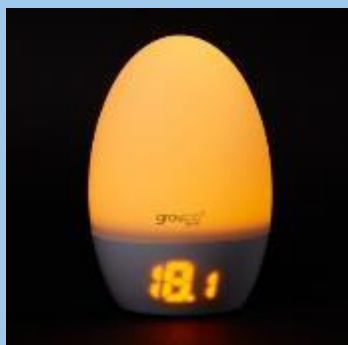

El proveedor líder en Reino Unido de soluciones para un sueño más seguro demostradas y con amplio reconocimiento para bebés y niños pequeños

- The Gro Company es la marca de descanso del bebé líder en Reino Unido.
- Presencia internacional.
- Productos innovadores dentro de su categoría.